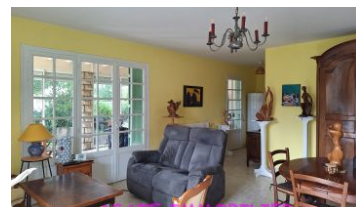

ENSEMBLE IMMOBILIER LANGON CENTRE

210 m² 7 pièces

Numéro mandat **REF9775**

436 800 € Honoraires inclus
436 800 € Hors honoraires / Honoraires de 0% à la charge de l'acquéreur

Nouveauté

Coup de coeur

Description :

LANGON CENTRE ENSEMBLE IMMOBILIER DE 210 M2 COMPRENANT 2 HABITATIONS EN PIERRE DONT UNE LOUEE - MAISON PRINCIPALE DE 132 M2 COMPRENANT CUISINE EQUIPEE ET AMENAGEE AVEC GASINIERE GODIN - SEJOUR - GRANDE VERANDA - BUREAU - CHAMBRE - SDE - 2 WC - BUANDERIE - CAVE - MAISON LOUEE 78 M2 - 2 GARAGES DOUBLES - ABRI VOITURE - TERRAIN CLOS DE 730 M2 ENV - PROCHE DE TOUTES LES COMMODITES - ACCES AUTOROUTE BORDEAUX TOULOUSE - (CLASSE ENERGETIQUE C) Prix Net Vendeur 420 000 € plus honoraires charges acquéreur 16 800 € ttc

Informations principales :

Numéro mandat : REF9775
Surface habitable : 210 m²
Nombre de pièces : 7
Surface du terrain : 730
Année de construction : 0
Nombre de chambres : 2

Les diagnostics :

Diagnostic de Performance Energétique (DPE)
DPE : 127 kWh/m²

Emission de Gaz à Effet de Serre (GES)
GES : 22 kgCO₂/m²